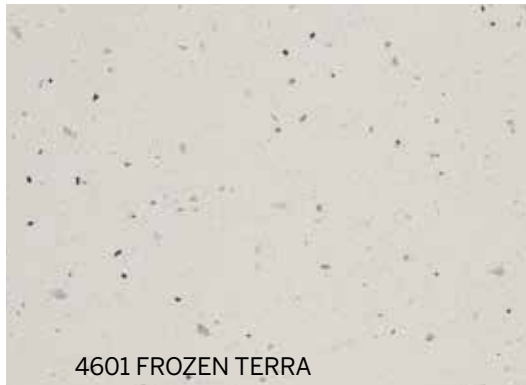

Nouvelles couleurs

New colours

4011 CLOUDBURST CONCRETE

4601 FROZEN TERRA

6011 INTENSE WHITE

caesarstone.ca

2375 avenue Dalton, bureau 200, Québec (Québec) G1P 3S3
T 418 652-7777 | 1 866 652-7777 F 418 878-5591 | 1 866 878-5591
info@premoule.com | premoule.com